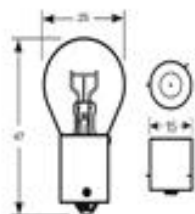

ΛΑΜΠΑ ΜΟΝ-ΚΗ ΑΣΥΜ-ΤΡΗ ΜΕ ΚΑΛΥΚΑ 12V21W

Κωδικός αναφοράς: RG581

Κατηγορίες: Αξεσουάρ / Ανταλλακτικά, Λάμπες

Περιγραφή

ΙΔΙΟΤΗΤΕΣ: ECE Type: PY21W Cap Type: BAU15s