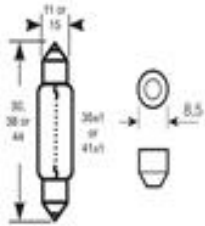

# ΛΑΜΠΑ ΠΛΑΦΟΝΙΕΡΑΣ 24V 38mm 5W

Κωδικός αναφοράς: RGW242

Κατηγορίες: Αξεσουάρ / Ανταλλακτικά, Λάμπες

## Περιγραφή

ECE Type: C5W Cap Type: S8.5d Η συσκευασία περιλαμβάνει 2 τεμάχια